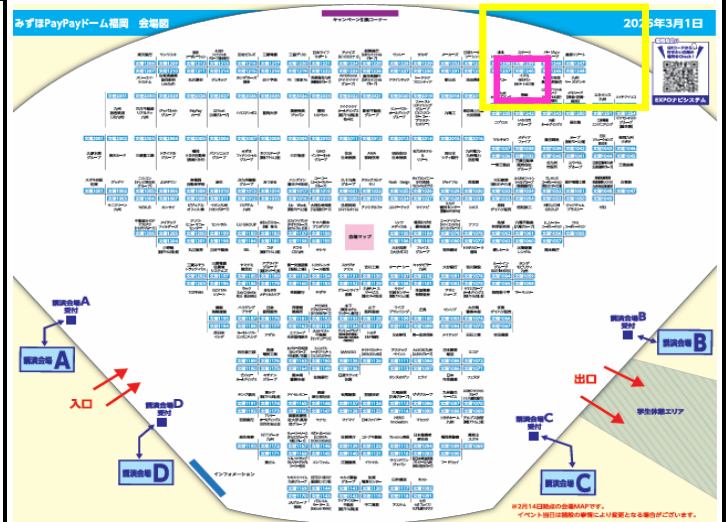

マイナビ 就職EXPO

本イベント限定！今年度入社先輩に会えます！ぜひお越しください。

3/1 (土)

11:00~17:00

※広島会場、福岡会場ともに上記日時開催

会場

広島

広島産業会館 東展示場

福岡

みずほPAYPAYドーム

ブースMAP

学校指定ブース 各学校指定と相違できるブースです

1304 エコー [オーディオ機器]	1305 新野博康 [新野グループ] [食品]	1093 第一生命保険 [保険]	1096 北陽工業 [機械]	1097 やまひろ [食品]	1110 ガクイ興業 [食品]	1111 北洋平興 [食品]	1112 日中機械工業 [機械]	1124 日本平興 [食品]	1125 日中機械工業 [機械]	1126 バシコム [情報]	1127 アンダーズ [食品]
1079 オビノ [食品]	1082 平塚 [食品]	1085 サカイフス [食品]	1088 Honda C&S [食品]	1092 Plan-Or-See [食品]	1108 J&Rシステムズ [情報]	1113 アアップ [食品]	1114 志保 [食品]	1115 ANA HOME [食品]	1116 ANA HOME [食品]	1117 ANA HOME [食品]	1118 ANA HOME [食品]
1074 アイン [食品]	1081 中野重雄 [食品]	1086 レイイ興業 [食品]	1093 シナジー [食品]	1100 アックグループ [食品]	1111 リネアシステム [情報]	1114 ユアーズ [食品]	1115 トリアシステム [情報]	1116 トリアシステム [情報]	1117 トリアシステム [情報]	1118 トリアシステム [情報]	1119 トリアシステム [情報]
1075 アオイ化学工業 [化学]	1104 北陽工業 [機械]	1097 日本メタル [金属]	1099 日本メタル [金属]	1101 新東工業 [機械]	1106 システム [情報]	1115 新東工業 [機械]	1116 システム [情報]	1117 システム [情報]	1118 システム [情報]	1119 システム [情報]	1120 システム [情報]
1076 ハナフタ [食品]	1079 日本メタル [金属]	1084 トキアロウ [食品]	1108 システム [情報]	1102 システム [情報]	1106 システム [情報]	1114 システム [情報]	1115 システム [情報]	1116 システム [情報]	1117 システム [情報]	1118 システム [情報]	1119 システム [情報]
1107 アール [食品]	1078 日本メタル [金属]	1089 トキアロウ [食品]	1090 システム [情報]	1103 システム [情報]	1110 システム [情報]	1117 システム [情報]	1118 システム [情報]	1119 システム [情報]	1120 システム [情報]	1121 システム [情報]	1122 システム [情報]

拡大

1119 小西医療器 [商社(精密機器)]	1130 仙台銘板 [商社(その他製品)]	1133 イズミ (ゆめタウン・ゆめマート・LECT他) [スーパーマーケット]	1142 エイアール西日本 ードサービスネット [外食・レストラン]
1118 友鉄工業 [鉄鋼]	1131 アンフィニ広島 [商社(自動車関連・輸送用機器)]	大進グループ [大進本店・大進創寫館] [専門店(その他小売)]	1143 ウッドワン [建材・エクステリア]